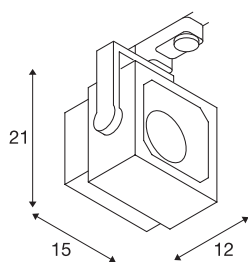

EURO CUBE

spot voor driefasen hoogspanningsrail, led, 3000 K, zwart, 60°, incl. driefasen adapter

Draai- en kantelbaar spot EURO CUBE met bijbehorende adapter voor het driefasen hoogspanningsrailsysteem. Ontworpen als optisch aantrekkelijke maar decente, krachtige ledspot voor winkel- en beursinrichting beschikt de in meerdere kleurvarianten en lichtkleuren verkrijgbare spot over een Premium COB LED module met bijzonder goede kleurweergave. De hoge levensduur van de module wordt door een in het bestaande ontwerp geïntegreerd koellichaam gegarandeerd.

TECHNISCHE SPECIFICATIES

Art.nr.	152750
Draai- of kantelbaar	Draai- en zwenkbaar
IP-code	IP 20
Montagebeschrijving	Rail plafond
Primaire nominale spanning	220-240V ~50/60Hz
Veiligheidsklasse	I
Wattage	26 W
minimale omgevingstemperatuur	-20 °C
maximale omgevingstemperatuur	35 °C
Stroboscopisch effect (SVM)	0.02
Lumen	2470 lm
Lichtkleurtemperatuur	3000 Kelvin
Stralingshoek	60 °
Kleur	zwart
CRI	90
LXXBXX gegevens	L70B50
Levensduur	30000 h
Lichtval	direct
Lengte	15 cm
Hoogte	21 cm
Diepte	12 cm
Nettogewicht	1.265 kg

Lichtbron

954793		Brutogewicht	1.498 kg
		BIG WHITE pagina	451