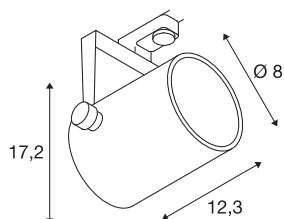

EURO SPOT

spot voor driefasen hoogspanningsrail, QPAR51, zwart, max. 25 W, incl. driefasen adapter

Draai- en kantelbare hoogspanningsspot EURO SPOT met bijbehorende adapter voor het driefasen hoogspanningsrailsysteem. Door de in de cilindrische aluminium lampenkop ingebouwde GU10-fitting is de armatuur voor halogeen en led lichtbronnen met een diameter tot 5 cm geschikt.

TECHNISCHE SPECIFICATIES

Art.nr.	153850
Aantal fittingen	1
Kantelbereik	100 °
Horizontaal draaibereik	350 °
Draai- of kantelbaar	Draai- en zwenkbaar
IP-code	IP 20
Montage	Opbouw
Montagebeschrijving	Rail plafond
Primaire nominale spanning	220-240V ~50/60Hz
Veiligheidsklasse	I
Wattage	25 W
Kleur	zwart
Lichtval	direct
Lengte	12.3 cm
Hoogte	20 cm
Diameter	7.8 cm
Nettogewicht	0.475 kg
Brutogewicht	0.595 kg
BIG WHITE pagina	452