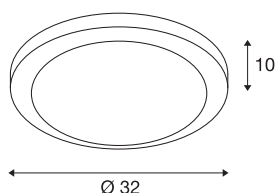

TECHNISCHE SPECIFICATIES

Art.nr.	155236
Aantal fittingen	1
IP-code	IP 20
Montage	Opbouw
Montagebeschrijving	Plafond,Wand
Primaire nominale spanning	220-240V ~50/60Hz
Veiligheidsklasse	I
Wattage	60 W
Kleur	alu
Lichtsterkteverdeling	rotatiesymmetrisch
Lichtval	direct
Hoogte	10 cm
Diameter	32 cm
Nettogewicht	1.291 kg
Brutogewicht	2.022 kg
BIG WHITE pagina	332