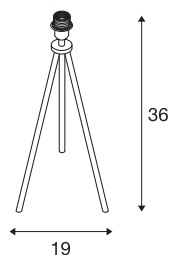

## FENDA

tafellamp, lampvoet, A60, zwart, zonder kap, max. 40 W, incl. schakelaar in de voedingskabel

De in zwart uitgevoerde FENDA tafellampvoet uit het FENDA Mix & Match-systeem maakt een eenvoudige combinatie met FENDA lampenkappen, passend bij de ambiance of met kleurrijke accenten in actuele trendkleuren mogelijk. Door de ingebouwde E27-fitting is de armatuur voor led en spaarlampen geschikt. De FENDA lampvoet wordt met een voedingskabel incl. stekker en geïntegreerde voetschakelaar geleverd. Het product is voorbereid voor directe aansluiting op 230 V.

## TECHNISCHE SPECIFICATIES

Art.nr.	155540
Aantal fittingen	1
IP-code	IP 20
Slagvastheidsklasse	IK 03
Slagvastheid	0.35 Joule
Montage	Mobiel
Primaire nominale spanning	220-240V ~50/60Hz
Veiligheidsklasse	II
Wattage	40 W
maximale omgevingstemperatuur	40 °C
Kleur	zwart
Breedte	19 cm
Hoogte	36 cm
Nettogewicht	0.633 kg
Brutogewicht	0.823 kg
BIG WHITE pagina	105