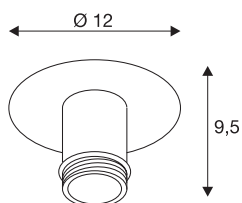

TECHNISCHE SPECIFICATIES

Art.nr.	155550
Aantal fittingen	1
IP-code	IP 20
Montage	Opbouw
Montagebeschrijving	Plafond
Primaire nominale spanning	220-240V ~50/60Hz
Veiligheidsklasse	I
Wattage	60 W
Kleur	zwart
Hoogte	10 cm
Diameter	12 cm
Nettogewicht	0.355 kg
Brutogewicht	0.484 kg
BIG WHITE pagina	276