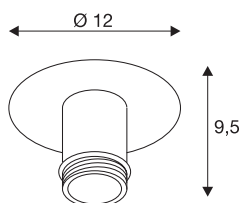

TECHNISCHE SPECIFICATIES

Art.nr.	155551
Aantal fittingen	1
IP-code	IP 20
Montage	Opbouw
Montagebeschrijving	Plafond
Primaire nominale spanning	220-240V ~50/60Hz
Veiligheidsklasse	I
Wattage	60 W
Kleur	wit
Hoogte	10 cm
Diameter	12 cm
Nettogewicht	0.373 kg
Brutogewicht	0.493 kg
BIG WHITE pagina	276