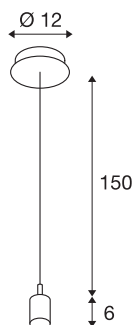

## FENDA

pendelophanging, A60, zwart, zonder kap, max. 60 W

De FENDA pendelophanging met plafondrozet van ons MIX & MATCH hanglampensysteem maakt een individuele samenstelling met FENDA lampenkappen mogelijk. Door de ingebouwde E27-fitting is de armatuur voor led en spaarlampen geschikt.

## TECHNISCHE SPECIFICATIES

Art.nr.	155560
Aantal fittingen	1
Montage	Opbouw
Montagebeschrijving	Plafond
Primaire nominale spanning	220-240V ~50/60Hz
Veiligheidsklasse	I
Wattage	60 W
Kleur	zwart
Pendellengte	150 cm
Nettogewicht	0.412 kg
Brutogewicht	0.539 kg