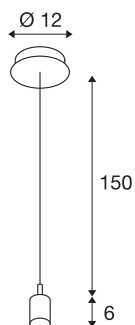

FENDA

pendelophanging, A60, wit, zonder kap, max. 60 W

De FENDA pendelophanging met plafondrozet van ons MIX & MATCH hanglampensysteem maakt een individuele samenstelling met FENDA lampenkappen mogelijk. Door de ingebouwde E27-fitting is de armatuur voor led en spaarlampen geschikt.

TECHNISCHE SPECIFICATIES

Art.nr.	155561
Aantal fittingen	1
Montage	Opbouw
Montagebeschrijving	Plafond
Primaire nominale spanning	220-240V ~50/60Hz
Veiligheidsklasse	I
Wattage	60 W
Kleur	wit
Pendellengte	150 cm
Nettogewicht	0.434 kg
Brutogewicht	0.523 kg