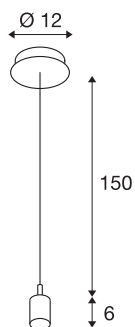

## FENDA

pendelophanging, A60, chroom, zonder kap, max. 60 W

De FENDA pendelophanging met plafondrozet van ons MIX & MATCH hanglampensysteem maakt een individuele samenstelling met FENDA lampenkappen mogelijk. Door de ingebouwde E27-fitting is de armatuur voor led en spaarlampen geschikt.

## TECHNISCHE SPECIFICATIES

Art.nr.	155562
Aantal fittingen	1
Montage	Opbouw
Montagebeschrijving	Plafond
Primaire nominale spanning	220-240V ~50/60Hz
Veiligheidsklasse	I
Wattage	60 W
Kleur	chroom
Pendellengte	150 cm
Nettogewicht	0.399 kg
Brutogewicht	0.49 kg