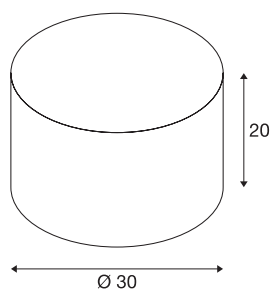

FENDA

lampenkap, rond, beige, Ø/H 30/20 cm

Mooi gevormde stoffen kap voor het FENDA MIX & MATCH-systeem met een diameter van 30 cm.

TECHNISCHE SPECIFICATIES

Art.nr.	155583
Kleur	beige
Lichtval	direct - indirect
Hoogte	20 cm
Diameter	30 cm
Nettogewicht	0.369 kg
Brutogewicht	0.724 kg
BIG WHITE pagina	277

Accessoires

155570	FENDA , afdekking, acrylglas wit, Ø 29,8 cm
--------	--