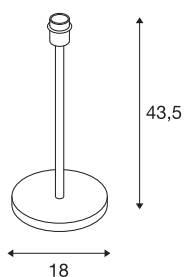

FENDA

tafellamp, lampvoet, A60, zwart, zonder kap, max. 60 W

De in zwart uitgevoerde FENDA tafellampvoet uit het FENDA Mix & Match-systeem maakt een eenvoudige combinatie met FENDA lampenkappen, passend bij de ambiance of met kleurrijke accenten in actuele trendkleuren mogelijk. Door de ingebouwde E27-fitting is de lamp voor led- en spaarlampen geschikt. De FENDA lampvoet wordt met een aansluitsnoer incl. voedingsstekker en geïntegreerde schakelaar geleverd. Het product is klaar voor directe aansluiting op 230 V.

TECHNISCHE SPECIFICATIES

Art.nr.	155780
Aantal fittingen	1
IP-code	IP 20
Slagvastheidsklasse	IK 03
Slagvastheid	0.35 Joule
Montage	Mobiel
Primaire nominale spanning	220-240V ~50/60Hz
Veiligheidsklasse	II
Wattage	60 W
maximale omgevingstemperatuur	40 °C
Kleur	zwart
Hoogte	43.5 cm
Diameter	18 cm
Nettogewicht	1.988 kg
Brutogewicht	2.636 kg
BIG WHITE pagina	104