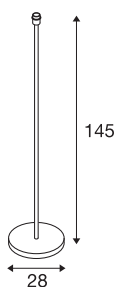

FENDA

staande lamp, lampvoet, TC-(D,H,T,Q)SE, geborsteld metaal, zonder kap, max. 60 W

Met de FENDA staande lamp bieden wij een nieuw basis-design voor woonruimteverlichting aan. De voet van geborsteld metaal maakt de combinatie met diverse kappen uit de FENDA serie mogelijk. De FENDA is voorbereid voor het gebruik met led of spaarlampen met E27-fitting en klaar voor directe aansluiting op 230 V netspanning. Bovendien beschikt hij over een, in de voedingskabel ingebouwde, schakelaar.

TECHNISCHE SPECIFICATIES

Art.nr.	155795
Aantal fittingen	1
IP-code	IP 20
Slagvastheidsklasse	IK 03
Slagvastheid	0.35 Joule
Montage	Mobiel
Primaire nominale spanning	220-240V ~50/60Hz
Veiligheidsklasse	II
Wattage	60 W
maximale omgevingstemperatuur	40 °C
Kleur	nikkel
Hoogte	145 cm
Diameter	28 cm
Nettogewicht	5.714 kg
Brutogewicht	6.563 kg
BIG WHITE pagina	104