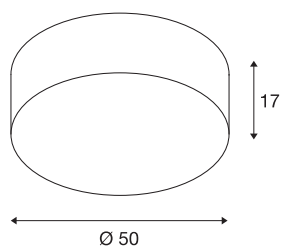

TENORA CL-1

plafondarmatuur, TC-(D,H,T,Q)SE, rond, kap zwart Ø/H 50/15 cm, max. 69 W

De TENORA CL-1-plafondarmatuur overtuigt door zijn bijzonder vlak corpus dat met een acrylafdekking afsluit. De naar keuze witte of zwarte kap op basis van textiel en polystyreen garandeert gelijkmatige verlichting door de normale E27 hoogspanningslampen. De TENORA CL-1 plafondarmatuur is gereed voor directe aansluiting op 230 V netspanning.

TECHNISCHE SPECIFICATIES

Art.nr.	156050
Aantal fittingen	3
IP-code	IP 20
Montage	Opbouw
Montagebeschrijving	Plafond
Primaire nominale spanning	220-240V ~50/60Hz
Veiligheidsklasse	I
Wattage	23 W
Kleur	zwart
Lichtsterkteverdeling	rotatiesymmetrisch
Lichtval	direct - indirect
Hoogte	17 cm
Diameter	50 cm
Nettogewicht	1.378 kg
Brutogewicht	3.214 kg
BIG WHITE pagina	278