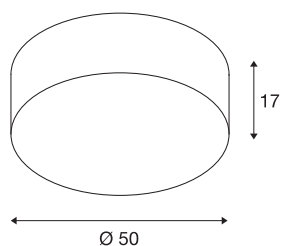

TENORA CL-1

plafondarmatuur, TC-(D,H,T,Q)SE, rond, kap wit Ø/H 50/15 cm, max. 3x23 W

De TENORA CL-1-plafondarmatuur overtuigt door zijn bijzonder vlak corpus dat met een acrylafdekking afsluit. De naar keuze witte of zwarte kap op basis van textiel en polystyreen garandeert gelijkmatige verlichting door de normale E27 hoogspanningslampen. De TENORA CL-1 plafondarmatuur is gereed voor directe aansluiting op 230 V netspanning.

TECHNISCHE SPECIFICATIES

Art.nr.	156051
Aantal fittingen	3
IP-code	IP 20
Montage	Opbouw
Montagebeschrijving	Plafond
Primaire nominale spanning	200-240V ~50/60Hz
Veiligheidsklasse	I
Wattage	23 W
Kleur	wit
Lichtsterkteverdeling	rotatiesymmetrisch
Lichtval	direct - indirect
Hoogte	17 cm
Diameter	50 cm
Nettogewicht	1.389 kg
Brutogewicht	3.264 kg
BIG WHITE pagina	278