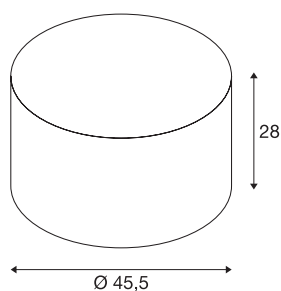

FENDA

lampenkap, rond, wit, Ø/H 45,5/28 cm

FENDA lampenkap met 455 mm diameter en 280 mm hoogte in wit.

TECHNISCHE SPECIFICATIES

Art.nr.	156111
Kleur	wit
Lichtval	direct - indirect
Hoogte	28 cm
Diameter	45.5 cm
Nettogewicht	0.645 kg
Brutogewicht	1.868 kg
BIG WHITE pagina	277

Accessoires

156100	FENDA , afdekking, acrylglas wit, Ø 45,5 cm
--------	------------------------------------------------