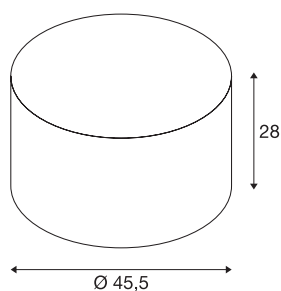

## FENDA

lampenkap, rond, beige, Ø/H 45,5/28 cm

FENDA lampenkap met 455 mm diameter en 280 mm hoogte in beige.

## TECHNISCHE SPECIFICATIES

Art.nr.	156113
Kleur	beige
Lichtval	direct - indirect
Hoogte	28 cm
Diameter	45.5 cm
Nettogewicht	0.641 kg
Brutogewicht	1.714 kg
BIG WHITE pagina	277