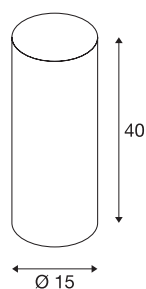

FENDA

lampenkap, rond, wit, Ø/H 15/40 cm

FENDA lampenkap met 150 mm diameter en 400 mm hoogte in wit.

TECHNISCHE SPECIFICATIES

Art.nr.	156141
Kleur	wit
Lichtval	direct - indirect
Hoogte	40 cm
Diameter	15 cm
Nettogewicht	0.24 kg
Brutogewicht	0.516 kg
BIG WHITE pagina	155