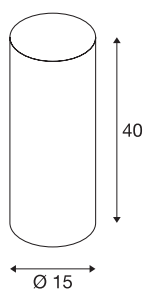

## FENDA

lampenkap, rond, zwart/koper, Ø/H 15/40 cm

FENDA lampenkap met 150 mm diameter en 400 mm hoogte in zwart/koper.

## TECHNISCHE SPECIFICATIES

Art.nr.	156152
Kleur	zwart
Lichtval	direct - indirect
Hoogte	40 cm
Diameter	15 cm
Nettogewicht	0.222 kg
Brutogewicht	0.494 kg
BIG WHITE pagina	155