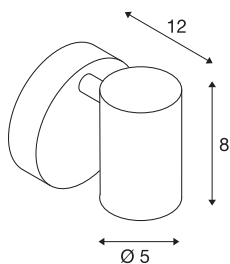

HELIA

wand- en plafondarmatuur, met één lichtbron, led, 3000K, 35°, zwart

De functionele wand- en plafondopbouwarmatuur HELIA bestaat uit een aluminium constructie en is naar keuze verkrijgbaar in de behuizingkleuren zwart en wit. De vrij geplaatste lampenkop is zowel draai- en kantelbaar. Door de ingebouwde premium led is de HELIA-armatuur met één lichtbron klaar voor directe aansluiting op 230 V netspanning.

TECHNISCHE SPECIFICATIES

Art.nr.	156500
Draai- of kantelbaar	Draai- en zwenkbaar
IP-code	IP 20
Montage	Opbouw
Montagebeschrijving	Plafond, Wand
Dimbaar	Ja
Dimtechniek	Fase-afsnijding
Primaire nominale spanning	220-240V ~50/60Hz
Secundaire stroom / spanning	500 mA
Veiligheidsklasse	I
Wattage	10 W
minimale omgevingstemperatuur	-20 °C
maximale omgevingstemperatuur	50 °C
Niveau van inschakelstroom	10 A
Duur van inschakelstroom	40 µs
Stroboscopisch effect (SVM)	0.02
Lumen	700 lm
Lichtkleurtemperatuur	3000 Kelvin
Stralingshoek	35 °
Kleur	zwart
CRI	90
LXXBXX gegevens	L70B50

Lichtbron

916387	
--------	---

Levensduur	30000 h
Lichtval	direct
Breedte	9 cm
Hoogte	9.5 cm
Diepte	12 cm
Nettogewicht	0.437 kg
Brutogewicht	0.574 kg
BIG WHITE pagina	299