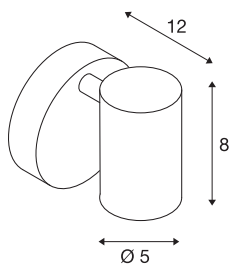

HELIA

wand- en plafondarmatuur, met één lichtbron, led, 3000K, 35°, wit

De functionele wand- en plafondopbouwarmatuur HELIA bestaat uit een aluminium constructie en is naar keuze verkrijgbaar in de behuizingkleuren zwart en wit. De vrij geplaatste lampenkop is zowel draai- en kantelbaar. Door de ingebouwde premium led is de HELIA-armatuur met één lichtbron klaar voor directe aansluiting op 230 V netspanning.

TECHNISCHE SPECIFICATIES

Art.nr.	156501
Draai- of kantelbaar	Draai- en zwenkbaar
IP-code	IP 20
Montage	Opbouw
Montagebeschrijving	Plafond, Wand
Dimbaar	Ja
Dimtechniek	Fase-afsnijding
Primaire nominale spanning	220-240V ~50/60Hz
Secundaire stroom / spanning	500 mA
Veiligheidsklasse	I
Wattage	10 W
minimale omgevingstemperatuur	-20 °C
maximale omgevingstemperatuur	50 °C
Niveau van inschakelstroom	10 A
Duur van inschakelstroom	40 µs
Stroboscopisch effect (SVM)	0.02
Lumen	820 lm
Lichtkleurtemperatuur	3000 Kelvin
Stralingshoek	35 °
Kleur	wit
CRI	90
LXXBXX gegevens	L70B50

Lichtbron

916387	
--------	---

Levensduur	30000 h
Lichtval	direct
Breedte	9 cm
Hoogte	9.5 cm
Diepte	12 cm
Nettogewicht	0.44 kg
Brutogewicht	0.579 kg
BIG WHITE pagina	299