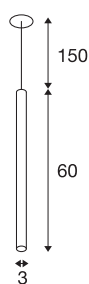

HELIA 60

hanglamp, led, 3000 K, rond, wit, platte rozet voor de inbouw, 7,5 W

Met de HELIA 60 beschikt u over een inbouw hanglamp met puristische en transparante vormgeving. De armatuur is in zwart, wit en geborsteld koper verkrijgbaar. Met geïntegreerde warmwitte premium led van 7,5 W. De armatuur wordt met een ophanging/voedingskabel van 1,5 meters lengte geleverd. Voor het gebruik is een afzonderlijke constante voeding met 500 mA nodig.

TECHNISCHE SPECIFICATIES

Art.nr.	158401
Aantal verschillende lichtopeningen	1
IP-code	IP 20
Montage	Inbouw
Montagebeschrijving	Plafond
Secundaire stroom / spanning	500 mA
Veiligheidsklasse	III
Wattage	7.5 W
maximale omgevingstemperatuur	30 °C
Lumen	550 lm
Lichtkleurtemperatuur	3000 Kelvin
Stralingshoek	40 °
Kleur	wit
CRI	90
LXXBXX gegevens	L70B50
Levensduur	30000 h
Lichtsterkteverdeling	rotatiesymmetrisch
Lichtval	direct
Lengte	60 cm
Diameter	3 cm
Pendellengte	150 cm
Nettogewicht	0.496 kg

Lichtbron

916381	
--------	---

Accessoires

1005384	Led driver , 10W 500mA
---------	------------------------

Brutogewicht	0.748 kg
Vorm inbouwopening	rond
Inbouwdiepte	3 cm
Inbouwdiameter	6.8 cm
BIG WHITE pagina	158