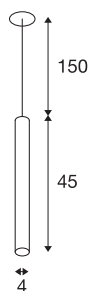

HELIA 40

hanglamp, led, 3000 K, rond, zwart, vlakke rozet, 9 W

Met de HELIA 40 beschikt u over een inbouw hanglamp met puristische en transparante vormgeving. De armatuur is in zwart, wit en geborsteld koper verkrijgbaar. Met geïntegreerde warmwitte premium led van 7,5 W. De armatuur wordt met een ophanging/voedingskabel van 1,5 meters lengte geleverd. Voor het gebruik is een afzonderlijke constante voeding met 500 mA nodig.

TECHNISCHE SPECIFICATIES

| | |
|-------------------------------------|--------------------|
| Art.nr. | 158410 |
| Aantal verschillende lichtopeningen | 1 |
| IP-code | IP 20 |
| Montage | Inbouw |
| Montagebeschrijving | Plafond |
| Secundaire stroom / spanning | 500 mA |
| Veiligheidsklasse | III |
| Wattage | 9 W |
| maximale omgevingstemperatuur | 30 °C |
| Lumen | 700 lm |
| Lichtkleurtemperatuur | 3000 Kelvin |
| Stralingshoek | 30 ° |
| Kleur | zwart |
| CRI | 90 |
| LXXBXX gegevens | L70B50 |
| Levensduur | 30000 h |
| Lichtsterkteverdeling | rotatiesymmetrisch |
| Lichtval | direct |
| Lengte | 45 cm |
| Diameter | 4 cm |
| Pendellengte | 150 cm |
| Nettogewicht | 0.573 kg |

Lichtbron

| | |
|--------|---|
| 916387 |  |
|--------|---|

Accessoires

| | |
|---------|---|
| 1005384 | Led driver , 10W 500mA |
| 464144 | LED-VOEDING , 15 W, 500 mA, incl. trekontlasting, dimbaar |

| | |
|--------------------|--------|
| Brutogewicht | 0.8 kg |
| Vorm inbouwopening | rond |
| Inbouwdiepte | 3 cm |
| Inbouwdiameter | 6.8 cm |
| BIG WHITE pagina | 159 |