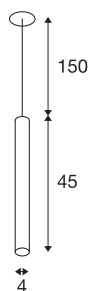

HELIA 45

hanglamp, led, 3000 K, rond, wit, platte rozet, 9 W

Met de HELIA 45 beschikt u over een inbouw hanglamp met puristische en transparante vormgeving. De armatuur is in zwart, wit en geborsteld koper verkrijgbaar. Met geïntegreerde warmwitte premium led van 7,5 W. De armatuur wordt met een ophanging/voedingskabel van 1,5 meters lengte geleverd. Voor het gebruik is een afzonderlijke constante voeding met 500 mA nodig.

TECHNISCHE SPECIFICATIES

Art.nr.	158411
Aantal verschillende lichtopeningen	1
IP-code	IP 20
Montage	Inbouw
Montagebeschrijving	Plafond
Secundaire stroom / spanning	500 mA
Veiligheidsklasse	III
Wattage	9 W
maximale omgevingstemperatuur	30 °C
Lumen	720 lm
Lichtkleurtemperatuur	3000 Kelvin
Stralingshoek	30 °
Kleur	wit
CRI	90
LXXBXX gegevens	L70B50
Levensduur	30000 h
Lichtsterkteverdeling	rotatiesymmetrisch
Lichtval	direct
Lengte	45 cm
Diameter	4 cm
Pendellengte	150 cm
Nettogewicht	0.572 kg

Brutogewicht	0.797 kg
Vorm inbouwopening	rond
Inbouwdiepte	3 cm
Inbouwdiameter	6.8 cm
BIG WHITE pagina	159