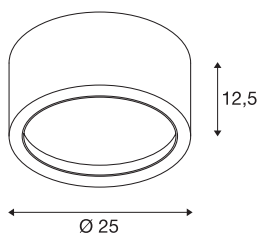

FERA 25

plafondarmatuur, led, 3000 K, rond, wit, 1800lm, max. 21 W, incl. led voeding

De hoogspanningsled plafondarmatuur FERA 25 maakt indruk door het eenvoudige heldere ontwerp en de hoge lichtopbrengst. De ingebouwde leds bereiken een lichtstroom van ca. 1800 lm. Daardoor kan de armatuur zonder bezwaar voor algemene ruimteverlichting worden toegepast. Dankzij de ingebouwde led driver, is de armatuur gereed voor directe aansluiting op 230 V wisselspanning. Deze lamp bevat ingebouwde ledlampen.

TECHNISCHE SPECIFICATIES

Art.nr.	161461
IP-code	IP 20
Montage	Opbouw
Montagebeschrijving	Plafond
Primaire nominale spanning	220-240V ~50/60Hz
Secundaire stroom / spanning	550 mA
Veiligheidsklasse	I
Wattage	23 W
minimale omgevingstemperatuur	-20 °C
maximale omgevingstemperatuur	45 °C
Stroboscopisch effect (SVM)	0.03
Lumen	1800 lm
Lichtkleurtemperatuur	3000 Kelvin
Stralingshoek	100 °
Kleur	wit
CRI	80
LXXBXX gegevens	L70B50
Levensduur	20000 h
Lichtval	direct
Hoogte	12.5 cm
Diameter	25 cm
Nettogewicht	1.816 kg

Lichtbron

916575		Brutogewicht	2.187 kg
		BIG WHITE pagina	285