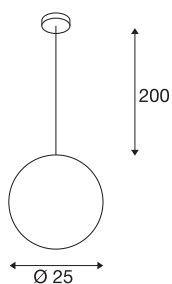

## ROTOBALL

hanglamp, TC-(D,H,T,Q)SE, zilvergrijs/wit, Ø 25 cm, max. 24 W

De kogelvormige hoogspanning hanglamp ROTOBALL 25 bestaat uit een lampenkap van temperatuurbestendige kunststof, die optisch met een bevestiging van zilvergrijs staal afgerond wordt. De volumineuze lampenkap zorgt voor homogene belichtingseigenschappen van de toegepaste spaarlamp of led lichtbron met gebruikelijke E27-fitting. Een passende plafondrozet is al meegeleverd. De ROTOBALL 25-hanglamp is hierdoor klaar voor directe aansluiting op 230 V netspanning.

## TECHNISCHE SPECIFICATIES

|                            |                    |
|----------------------------|--------------------|
| Art.nr.                    | 165390             |
| Aantal fittingen           | 1                  |
| IP-code                    | IP 20              |
| Montage                    | Opbouw             |
| Montagebeschrijving        | Plafond            |
| Primaire nominale spanning | 220-240V ~50/60Hz  |
| Veiligheidsklasse          | I                  |
| Wattage                    | 24 W               |
| Kleur                      | wit                |
| Lichtsterkteverdeling      | rotatiesymmetrisch |
| Lichtval                   | direct - indirect  |
| Diameter                   | 25 cm              |
| Pendellengte               | 200 cm             |
| Nettogewicht               | 1.192 kg           |
| Brutogewicht               | 1.728 kg           |
| BIG WHITE pagina           | 174                |