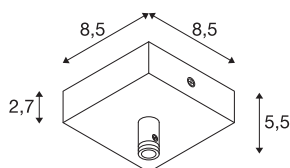

PLAFONDROZET

voor GLENOS, mat zwart, mee trekcontlasting

Plafondrozet voor de GLENOS hanglamp in mat zwart.

TECHNISCHE SPECIFICATIES

Art.nr.	210060
IP-code	IP 20
Montage	Opbouw
Montagebeschrijving	Plafond
Nominale spanning	220-240V ~50/60Hz V
Veiligheidsklasse	I
Kleur	zwart
Lengte	8.5 cm
Breedte	8.5 cm
Hoogte	2.7 cm
Nettogewicht	0.215 kg
Brutogewicht	0.27 kg
BIG WHITE pagina	803