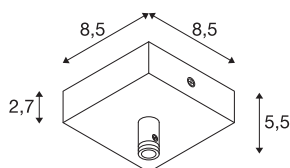

PLAFONDROZET

voor GLENOS, mat wit, mee trekontlasting

Plafondrozet voor de GLENOS hanglamp in mat wit.

TECHNISCHE SPECIFICATIES

Art.nr.	210061
IP-code	IP 20
Montage	Opbouw
Montagebeschrijving	Plafond
Nominale spanning	220-240V ~50/60Hz V
Veiligheidsklasse	I
Kleur	wit
Lengte	8.5 cm
Breedte	8.5 cm
Hoogte	2.7 cm
Nettogewicht	0.215 kg
Brutogewicht	0.272 kg
BIG WHITE pagina	803