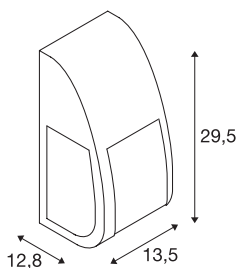

KERAS ELT

outdoor wand- en plafondarmatuur, TC-TSE, IP54, zilvergrijs, spaarlamp, max. 24 W

Aluminium wand- en plafondarmatuur de KERAS ELT mee opale pc verlichtingsvlak. Door de beveiligingsklasse IP54 is de in meerdere kleurvarianten beschikbare lamp geschikt voor buitengebruik. Deze wordt direct op 230 V netspanning aangesloten.

TECHNISCHE SPECIFICATIES

Art.nr.	227174
Aantal fittingen	1
IP-code	IP 54
Montage	Opbouw
Montagebeschrijving	Plafond,Wand
Primaire nominale spanning	220-240V ~50/60Hz
Veiligheidsklasse	I
Wattage	25 W
Kleur	grijs
Lichtsterkteverdeling	symmetrisch
Lichtval	direct - indirect
Breedte	13.5 cm
Hoogte	29.5 cm
Diepte	12.8 cm
Nettogewicht	1.314 kg
Brutogewicht	1.536 kg