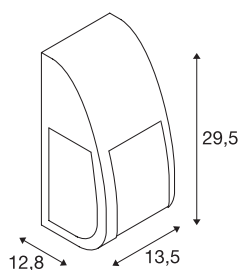

## KERAS ELT

outdoor wand- en plafondarmatuur, TC-TSE, IP54, antraciet, spaarlamp, max. 24 W

Aluminium wand- en plafondarmatuur de KERAS ELT mee opale pc verlichtingsvlak. Door de beveiligingsklasse IP54 is de in meerdere kleurvarianten beschikbare lamp geschikt voor buitengebruik. Deze wordt direct op 230 V netspanning aangesloten.

## TECHNISCHE SPECIFICATIES

Art.nr.	227176
Aantal fittingen	1
IP-code	IP 54
Montage	Opbouw
Montagebeschrijving	Plafond,Wand
Primaire nominale spanning	220-240V ~50/60Hz
Veiligheidsklasse	I
Wattage	25 W
Kleur	antraciet
Lichtsterkteverdeling	symmetrisch
Lichtval	direct - indirect
Breedte	13.5 cm
Hoogte	29.5 cm
Diepte	12.8 cm
Nettogewicht	1.305 kg
Brutogewicht	1.567 kg
BIG WHITE pagina	661