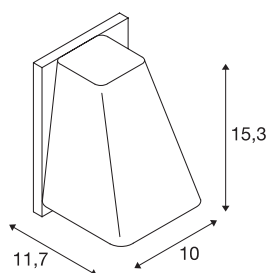

WALLYX

outdoor wandarmatuur, QPAR51, IP44, zilvergrijs, max. 50 W

De vernuftig geconstrueerde wandarmatuur WALLYX maakt door de bijpassende constructie van de behuizing de toepassing van GU10 led , energiezuinige en halogeen lichtbronnen mogelijk. Daardoor is de in meerdere kleuren beschikbare lamp tegen alle eisen ten aanzien van verlichting opgewassen. Deze wordt direct op 230 V netspanning aangesloten. Door zijn beveiligingsklasse IP44 geschikt voor buitengebruik.

TECHNISCHE SPECIFICATIES

Art.nr.	227194
Aantal fittingen	1
IP-code	IP 44
Montage	Opbouw
Montagebeschrijving	Wand
Primaire nominale spanning	220-240V ~50/60Hz
Veiligheidsklasse	I
Wattage	50 W
Kleur	grijs
Lichtval	direct
Breedte	10 cm
Hoogte	15.3 cm
Diepte	11.7 cm
Nettogewicht	0.727 kg
Brutogewicht	0.896 kg
BIG WHITE pagina	647