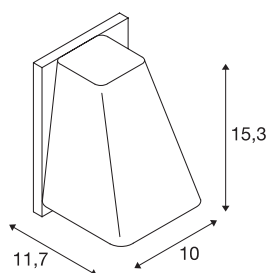

## WALLYX

outdoor wandarmatuur, QPAR51, IP44, antraciet, max. 50 W

De vernuftig geconstrueerde wandarmatuur WALLYX maakt door de bijpassende constructie van de behuizing de toepassing van GU10 led, energiezuinige en halogeen lichtbronnen mogelijk. Daardoor is de in meerdere kleuren beschikbare lamp tegen alle eisen ten aanzien van verlichting opgewassen. Deze wordt direct op 230 V netspanning aangesloten. Door zijn beveiligingsklasse IP44 geschikt voor buitengebruik.

## TECHNISCHE SPECIFICATIES

Art.nr.	227195
Aantal fittingen	1
IP-code	IP 44
Montage	Opbouw
Montagebeschrijving	Wand
Primaire nominale spanning	220-240V ~50/60Hz
Veiligheidsklasse	I
Wattage	50 W
Kleur	antraciet
Lichtval	direct
Breedte	10 cm
Hoogte	15.3 cm
Diepte	11.7 cm
Nettogewicht	0.704 kg
Brutogewicht	0.866 kg
BIG WHITE pagina	647