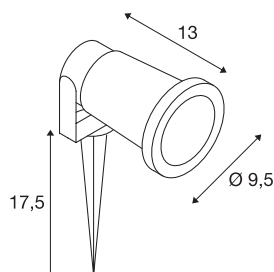

NAUTILUS SPIKE XL

outdoor lamp met grondpin, QPAR51, IP65, zwart, max. 11 W, incl. 1,5 m kabel met stekker

De verplaatsbare spots van de serie NAUTILUS zijn de plug & play bestsellers van het huis SLV, het merk dat al vele jaren talloze van toegevoegde waarde is voor uiteenlopende buitengebieden, zowel voor commerciële toepassing als voor particulieren. De reden daarvoor ligt voor de hand: Compromisloze kwaliteit voor wat betreft bestendigheid en flexibiliteit. Op deze manier zorgt een NAUTILUS buitenlamp zowel tijdens strenge winternachten als op warme zomeravonden voor een ongeëvenaarde sfeer en verlichte effecten in de tuin. Het maakt niet uit of u met de Nautilus uw bloemen, bomen of waterpartijen belicht. De serie NAUTILUS beschikt over een veelvoud aan uitvoeringen van verschillende types, vormen en kleuren, met stekker of met open kabeleinde, met montageplaat of met grondpin. Bij exemplaren met GU10-fitting verzoeken wij u de maximale afmeting en het maximale wattage voor de te gebruiken lichtbron (niet meegeleverd) in acht te nemen. Wanneer laat u zich overtuigen en betoveren door de talloze voordelen van de klassiekers van SLV?

TECHNISCHE SPECIFICATIES

Art.nr.	227410
Lichtbronnen	LED GU10 51mm
Aantal fittingen	1
Inclusief lampen	Geen
Kantelbereik	180 °
Draai- of kantelbaar	zwenkbaar
IP-code	IP 44 / IP 65
Slagvastheidsklasse	IK 06
Slagvastheid	1 Joule
Montage	Opbouw
Montagebeschrijving	Vloer
Primaire nominale spanning	220-240V ~50/60Hz
Veiligheidsklasse	I
Wattage	11 W
Kleur	zwart
Lichtval	direct
Lengte	13 cm
Diameter	9.5 cm
Lange grondpin	17.5 cm
Nettogewicht	0.577 kg
Brutogewicht	0.641 kg
BIG WHITE pagina	593