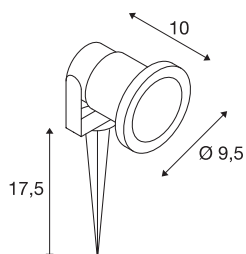

NAUTILUS SPIKE

outdoor lamp met grondpin, QPAR51, IP65, zilvergrijs, max. 35 W, incl. 1,5 m kabel met stekker

De verplaatsbare spots van de serie NAUTILUS zijn de plug & play bestsellers van het huis SLV, het merk dat al vele jaren talloze van toegevoegde waarde is voor uiteenlopende buitengebieden, zowel voor commerciële toepassing als voor particulieren. De reden daarvoor ligt voor de hand: Compromisloze kwaliteit voor wat betreft bestendigheid en flexibiliteit. Op deze manier zorgt een NAUTILUS buitenlamp zowel tijdens strenge winternachten als op warme zomeravonden voor een ongeëvenaarde sfeer en verlichte effecten in de tuin. Het maakt niet uit of u met de Nautilus uw bloemen, bomen of waterpartijen belicht. De serie NAUTILUS beschikt over een veelvoud aan uitvoeringen van verschillende types, vormen en kleuren, met stekker of met open kabeleinde, met montageplaat of met grondpin. Bij exemplaren met GU10-fitting verzoeken wij u de maximale afmeting en het maximale wattage voor de te gebruiken lichtbron (niet meegeleverd) in acht te nemen. Wanneer laat u zich overtuigen en betoveren door de talloze voordelen van de klassiekers van SLV?

TECHNISCHE SPECIFICATIES

Art.nr.	227418
Aantal fittingen	1
Kantelbereik	180 °
Draai- of kantelbaar	zwenkbaar
IP-code	IP 65
Slagvastheidsklasse	IK 04
Slagvastheid	0.5 Joule
Montage	Opbouw
Montagebeschrijving	Vloer
Primaire nominale spanning	220-240V ~50/60Hz
Veiligheidsklasse	I
Wattage	35 W
Kleur	grijs
Lengte	10 cm
Diameter	9.5 cm
Lange grondpin	17.5 cm
Nettogewicht	0.592 kg
Brutogewicht	0.663 kg
BIG WHITE pagina	593