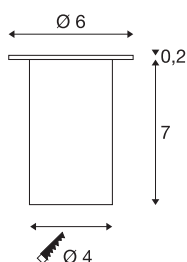

TRAIL-LITE 60

outdoor vloerinbouwarmatuur, led, 3000 K, IP65, roestvrij staal 316, glas inleg gesatineerd

De met meerdere leds uitgeruste vloer- en wandinbouwarmatuur TRAIL-LITE 60 kan waardoor beveiligingsklasse IP65 ook in de buitenlucht worden gebruikt. Als alternatieven zijn andere lichtkleuren plus gesatineerde of gefacetteerde afdeklazen beschikbaar. Voor een eenvoudige montage bevindt zich een inbouwkoker in de leveringsomvang. De armatuur wordt via de toevoer naar een afzonderlijk verkrijgbare, conventionele 12 V laagspanningstransformator aangesloten. Deze lamp bevat ingebouwde ledlampen.

TECHNISCHE SPECIFICATIES

Art.nr.	227462
IP-code	IP 65
Slagvastheidsklasse	IK 08
Montage	Inbouw
Montagebeschrijving	Vloer,Wand
Primaire nominale spanning	12V ~50/60Hz
Veiligheidsklasse	III
minimale omgevingstemperatuur	-20 °C
maximale omgevingstemperatuur	45 °C
Temperatuur bij glas (lichtemissie)	28 °C
Lumen	10 lm
Lichtkleurtemperatuur	3000 Kelvin
Kleur	roestvrij staal
CRI	80
LXXBXX gegevens	L70B50
Levensduur	20000 h
Lichtval	direct
Risk Group	0
Nettogewicht	0.162 kg
Brutogewicht	0.192 kg
Vorm inbouwopening	rond
Inbouwdiepte	7 cm

Inbouwdiameter	4 cm
BIG WHITE pagina	724