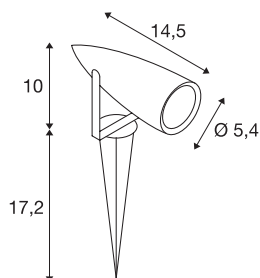

SYNA

outdoor lamp met grondpin, led, 3000 K, IP55, zilvergrijs, 230 V, 8,6 W

De in meerdere kleuren verkrijgbare armatuur met grondpin SYNA is met een krachtige, warmwitte 9 watt led uitgerust. De aluminium armatuur kan via de voedingskabel inclusief stekker direct op 230 V netspanning aangesloten worden. Door de beveiligingsklasse IP55 is de armatuur geschikt voor buitengebruik.

TECHNISCHE SPECIFICATIES

Art.nr.	227504
IP-code	IP 55
Slagvastheidsklasse	IK 04
Slagvastheid	0.5 Joule
Montage	Inbouw
Montagebeschrijving	Vloer
Primaire nominale spanning	220-240V ~50/60Hz
Veiligheidsklasse	I
Wattage	9 W
minimale omgevingstemperatuur	-20 °C
maximale omgevingstemperatuur	40 °C
Stroboscopisch effect (SVM)	3.25
Lumen	470 lm
Lichtkleurtemperatuur	3000 Kelvin
Stralingshoek	50 °
Kleur	grijs
CRI	80
LXXBXX gegevens	L70B50
Levensduur	30000 h
Lichtval	direct
Lengte	14.5 cm
Hoogte	10 cm

Lichtbron

954801	
--------	---

Diameter	5.4 cm
Lange grondpin	17.2 cm
Nettogewicht	0.705 kg
Brutogewicht	0.762 kg
BIG WHITE pagina	601