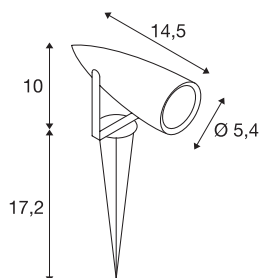

SYNA

outdoor lamp met grondpin, led, 3000 K, IP55, antraciet, 230 V, 8,6 W

De in meerdere kleuren verkrijgbare armatuur met grondpin SYNA is met een krachtige, warmwitte 9 watt led uitgerust. De aluminium armatuur kan via de voedingskabel inclusief stekker direct op 230 V netspanning aangesloten worden. Door de beveiligingsklasse IP55 is de armatuur geschikt voor buitengebruik.

TECHNISCHE SPECIFICATIES

Art.nr.	227505
IP-code	IP 55
Slagvastheidsklasse	IK 04
Slagvastheid	0.5 Joule
Montage	Inbouw
Montagebeschrijving	Vloer
Primaire nominale spanning	220-240V ~50/60Hz
Veiligheidsklasse	I
Wattage	9 W
minimale omgevingstemperatuur	-20 °C
maximale omgevingstemperatuur	40 °C
Stroboscopisch effect (SVM)	3.25
Lumen	470 lm
Lichtkleurtemperatuur	3000 Kelvin
Stralingshoek	50 °
Kleur	antraciet
CRI	80
LXXBXX gegevens	L70B50
Levensduur	30000 h
Lichtval	direct
Lengte	14.5 cm
Hoogte	10 cm

Lichtbron

954801	
--------	---

Diameter	5.4 cm
Lange grondpin	17.2 cm
Nettogewicht	0.699 kg
Brutogewicht	0.761 kg
BIG WHITE pagina	601