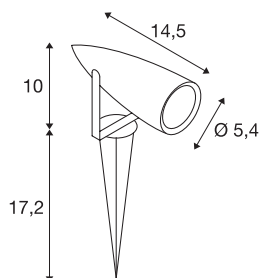

## SYNA

outdoor lamp met grondpin, led, 3000 K, IP55, roest, 230 V, 8,6 W

De in meerdere kleuren verkrijgbare armatuur met grondpin SYNA is met een krachtige, warmwitte 9 watt led uitgerust. De aluminium armatuur kan via de voedingskabel inclusief stekker direct op 230 V netspanning aangesloten worden. Door de beveiligingsklasse IP55 is de armatuur geschikt voor buitengebruik.

## TECHNISCHE SPECIFICATIES

Art.nr.	227507
IP-code	IP 55
Slagvastheidsklasse	IK 04
Slagvastheid	0.5 Joule
Montage	Inbouw
Montagebeschrijving	Vloer
Primaire nominale spanning	220-240V ~50/60Hz
Veiligheidsklasse	I
Wattage	9 W
minimale omgevingstemperatuur	-20 °C
maximale omgevingstemperatuur	40 °C
Stroboscopisch effect (SVM)	3.25
Lumen	470 lm
Lichtkleurtemperatuur	3000 Kelvin
Stralingshoek	50 °
Kleur	roest
CRI	80
LXXBXX gegevens	L70B50
Levensduur	30000 h
Lichtval	direct
Lengte	14.5 cm
Hoogte	10 cm

## Lichtbron

954801	
--------	---

Diameter	5.4 cm
Lange grondpin	17.2 cm
Nettogewicht	0.689 kg
Brutogewicht	0.743 kg
BIG WHITE pagina	601