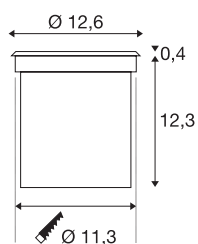

ROCCI 125

outdoor vloerinbouwarmatuur, led, 3000 K, IP67, rond, roestvrij staal 316, max. 6 W

De vloerinbouwarmatuur ROCCI 125 met rond roestvrijstaalen afdekplaat en transparante glasafdekking is met een COB LED's module uitgerust. Door de beveiligingsklasse IP67 is de met twee verschillende afdekplaatjes beschikbare lamp geschikt voor buitengebruik. Deze wordt direct op 230 V netspanning aangesloten. Voor een eenvoudige montage bevindt zich een inbouwpot in de leveringsomvang.

TECHNISCHE SPECIFICATIES

| | |
|-------------------------------------|-------------------|
| Art.nr. | 227600 |
| IP-code | IP 67 |
| Slagvastheidsklasse | IK 08 |
| Slagvastheid | 5 Joule |
| Montage | Inbouw |
| Montagebeschrijving | Vloer |
| Primaire nominale spanning | 100-277V ~50/60Hz |
| Secundaire stroom / spanning | 700 mA |
| Veiligheidsklasse | I |
| Wattage | 8.6 W |
| minimale omgevingstemperatuur | -20 °C |
| maximale omgevingstemperatuur | 45 °C |
| Niveau van inschakelstroom | 5 A |
| Duur van inschakelstroom | 25 µs |
| Temperatuur bij glas (lichtemissie) | 48 °C |
| Stroboscopisch effect (SVM) | 0.02 |
| Lumen | 580 lm |
| Lichtkleurtemperatuur | 3000 Kelvin |
| Stralingshoek | 120 ° |
| Kleur | roestvrij staal |
| LXXBXX gegevens | L70B50 |
| Levensduur | 40000 h |

Lichtbron

| | |
|--------|---|
| 916530 |  |
|--------|---|

| | |
|--------------------|----------|
| Lichtval | indirect |
| Diepte | 12.7 cm |
| Diameter | 12.6 cm |
| Nettogewicht | 0.924 kg |
| Brutogewicht | 1.078 kg |
| Vorm inbouwopening | rond |
| Inbouwdiepte | 12.3 cm |
| Inbouwdiameter | 11.3 cm |
| BIG WHITE pagina | 730 |