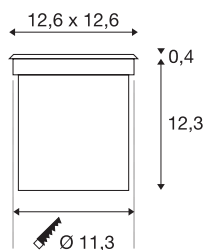

ROCCI 125

outdoor vloerinbouwarmatuur, led, 3000 K, IP67, rechthoekig, roestvrij staal 316, max. 6 W

De vloerinbouwarmatuur ROCCI 125 met rechthoekige roestvrijstalen afdekplaat en transparante glasafdekking is met een COB LED's module uitgerust. Door de beveiligingsklasse IP67 is de met twee verschillende afdekplaatjes beschikbare lamp geschikt voor buitengebruik. Deze wordt direct op 230 V netspanning aangesloten. Voor een eenvoudige montage bevindt zich een inbouwpot in de leveringsomvang.

TECHNISCHE SPECIFICATIES

Art.nr.	227604
IP-code	IP 67
Slagvastheidsklasse	IK 08
Slagvastheid	5 Joule
Montage	Inbouw
Montagebeschrijving	Vloer
Primaire nominale spanning	100-277V ~50/60Hz
Secundaire stroom / spanning	700 mA
Veiligheidsklasse	I
Wattage	8.6 W
minimale omgevingstemperatuur	-20 °C
maximale omgevingstemperatuur	45 °C
Niveau van inschakelstroom	5 A
Duur van inschakelstroom	25 µs
Temperatuur bij glas (lichtemissie)	48 °C
Stroboscopisch effect (SVM)	0.02
Lumen	580 lm
Lichtkleurtemperatuur	3000 Kelvin
Stralingshoek	120 °
Kleur	roestvrij staal
CRI	80
LXXBXX gegevens	L70B50

Lichtbron

916530	
--------	---

Levensduur	40000 h
Lichtval	indirect
Lengte	12.6 cm
Breedte	12.6 cm
Diepte	12.7 cm
Nettogewicht	1.019 kg
Brutogewicht	1.17 kg
Vorm inbouwopening	rond
Inbouwdiepte	12.3 cm
Inbouwdiameter	11.3 cm
BIG WHITE pagina	730