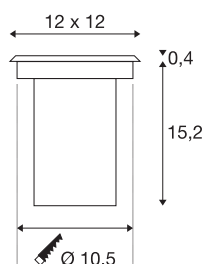

SOLASTO 120

outdoor vloerinbouwarmatuur, LED GU10 51 mm, IP67, rechthoekig, roestvrij staal, max. 6 W

De begaanbare hoogspanningslamp voor vloerinbouw SOLASTO 120 met rechthoekige roestvrijstalen afdekplaat is met een GU10 kunststoffitting uitgerust en daardoor speciaal en uitsluitend voor led lampen geschikt. Door de beveiligingsklasse IP67 is de armatuur geschikt voor buitengebruik. Deze wordt direct op 230 V netspanning aangesloten. Voor een eenvoudige montage bevindt zich een inbouwpot in de leveringsomvang.

TECHNISCHE SPECIFICATIES

Art.nr.	227684
Lichtbronnen	LED GU10 51mm
Aantal fittingen	1
Inclusief lampen	Geen
IP-code	IP 67
Slagvastheidsklasse	IK 08
Slagvastheid	5 Joule
Montage	Inbouw
Montagebeschrijving	Vloer
Mechanische belasting	0.6 t
Primaire nominale spanning	220-240V ~50/60Hz
Veiligheidsklasse	II
Wattage	6 W
Kleur	roestvrij staal
Lichtval	indirect
Lengte	12 cm
Breedte	12 cm
Diepte	13.6 cm
Nettogewicht	0.767 kg
Brutogewicht	0.84 kg
Vorm inbouwopening	rond
Inbouwdiepte	15.2 cm

Inbouwdiameter	10.5 cm
BIG WHITE pagina	731

Aanbevolen Lichtbronnen

1005075	Led lichtbron QPAR51 , GU10, 2700 K, grijs
1005078	Led lichtbron QPAR51 , GU10, 3000 K, grijs
1005079	Led lichtbron QPAR51 , GU10, 3000 K, wit
1005081	Led lichtbron QPAR51 , GU10, 4000 K, grijs