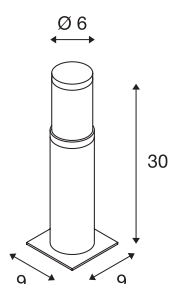

TRUST 30

staande buitenlamp, led, 3000 K, IP55, roestvrij staal 316, Ø/H 6/30 cm, 8,6 W

Bij de van roestvrij staal vervaardigde staande lamp TRUST 30 wordt het opale pc-verlichtingsvlak door een roestvrij stalen kap gesloten. Door de beveiligingsklasse IP55 is hij geschikt voor buitengebruik. Als optie is een grondpin plus een verbindingsbox voor de veilige, elektrische aansluiting in het ronde armatuur beschikbaar. De in twee maten beschikbare lamp wordt op 230 V netspanning aangesloten. Als verder toebehoren is een roestvrij stalen rooster voor de verandering van het lichteffect beschikbaar. De TRUST-serie omvat bovendien wandarmaturen en is daarom universeel toepasbaar. Deze armatuur is met een krachtige 8,6 W led uitgerust.

TECHNISCHE SPECIFICATIES

Art.nr.	228100
Aantal verschillende lichtopeningen	1
IP-code	IP 55
Slagvastheidsklasse	IK 07
Slagvastheid	2 Joule
Montage	Opbouw
Montagebeschrijving	Vloer
Primaire nominale spanning	220-240V ~50/60Hz
Veiligheidsklasse	I
Wattage	9 W
minimale omgevingstemperatuur	-20 °C
maximale omgevingstemperatuur	40 °C
Stroboscopisch effect (SVM)	3.25
Lumen	400 lm
Lichtkleurtemperatuur	3000 Kelvin
Kleur	roestvrij staal
CRI	80
LXXBXX gegevens	L70B50
Levensduur	30000 h
Lichtsterkteverdeling	rotatiesymmetrisch
Lichtval	direct - indirect
Hoogte	30 cm

Diameter	6 cm
Nettogewicht	1.476 kg
Brutogewicht	1.749 kg
BIG WHITE pagina	559