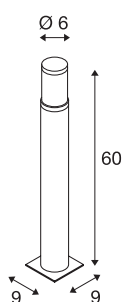

TRUST 60

staande buitenlamp, led, 3000 K, IP55, roestvrij staal 316, Ø/H 6/60 cm, 8,6 W

Bij de van roestvrij staal vervaardigde staande lamp TRUST 60 wordt het opale pc-verlichtingsvlak door een roestvrij stalen kap gesloten. Door de beveiligingsklasse IP55 is hij geschikt voor buitengebruik. Als optie is een grondpin plus een verbindingsbox voor de veilige, elektrische aansluiting in het ronde armatuur beschikbaar. De in twee maten beschikbare lamp wordt op 230 V netspanning aangesloten. Als verder toebehoren is een roestvrij stalen rooster voor de verandering van het lichteffect beschikbaar. De TRUST-serie omvat bovendien wandarmaturen en is daarom universeel toepasbaar. Deze armatuur is met een krachtige 8,6 W led uitgerust.

TECHNISCHE SPECIFICATIES

Art.nr.	228110
Aantal verschillende lichtopeningen	1
IP-code	IP 55
Slagvastheidsklasse	IK 07
Slagvastheid	2 Joule
Montage	Opbouw
Montagebeschrijving	Vloer
Primaire nominale spanning	220-240V ~50/60Hz
Veiligheidsklasse	I
Wattage	9 W
minimale omgevingstemperatuur	-20 °C
maximale omgevingstemperatuur	40 °C
Stroboscopisch effect (SVM)	3.25
Lumen	400 lm
Lichtkleurtemperatuur	3000 Kelvin
Kleur	roestvrij staal
CRI	80
LXXBXX gegevens	L70B50
Levensduur	35000 h
Lichtsterkteverdeling	rotatiesymmetrisch
Lichtval	direct - indirect
Hoogte	60.5 cm

Diameter	6 cm
Nettogewicht	2.726 kg
Brutogewicht	3.054 kg
BIG WHITE pagina	559