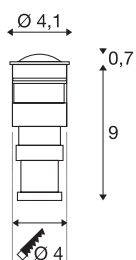

## POWER TRAIL-LITE 42

vloerinbouwarmatuur voor buiten, led, 3000 K, IP67, rond, roestvrij staal 316

Het met een krachtige powerled uitgeruste vloer- en wandinbouwarmatuur POWER TRAIL-LITE 42 kan door de beschermingsklasse IP67 ook buiten worden gebruikt. Als alternatief zijn er andere lichtkleuren evenals ronde en vierkante afdekkingen verkrijgbaar. Ten behoeve van eenvoudige montage is er een inbouwuis bij de leveringsinhoud inbegrepen. De elektrische aansluiting loopt via de toevoerkabel vanaf een apart verkrijgbare led driver van 350 mA. Dit armatuur bevat een ingebouwde led lichtbron.

## TECHNISCHE SPECIFICATIES

Art.nr.	228332
IP-code	IP 67
Slagvastheidsklasse	IK 08
Montage	Inbouw
Montagebeschrijving	Vloer,Wand
Secundaire stroom / spanning	350 mA
Veiligheidsklasse	III
Wattage	1 W
minimale omgevingstemperatuur	-20 °C
maximale omgevingstemperatuur	40 °C
Temperatuur bij glas (lichtemissie)	30 °C
Lumen	45 lm
Lichtkleurtemperatuur	3000 Kelvin
Stralingshoek	60 °
Kleur	roestvrij staal
CRI	90
LXXBXX gegevens	L70B50
Levensduur	30000 h
Lichtsterkteverdeling	rotatiesymmetrisch
Lichtval	direct
Diepte	6.5 cm
Diameter	4.1 cm

## Accessoires

464108	LED-VOEDING , 3 W, 320mA, incl. trekontlas- ting
--------	--

Nettogewicht	0.297 kg
Brutogewicht	0.369 kg
Vorm inbouwopening	rond
Inbouwdiepte	9 cm
Inbouwdiameter	4 cm
BIG WHITE pagina	724