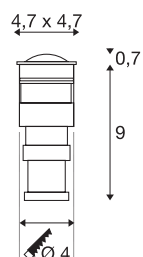

## POWER TRAIL-LITE 47

vloerinbouwarmatuur voor buiten, led, 3000 K, IP67, rechthoekig, roestvrij staal 316

Het met een krachtige powerled uitgeruste vloer- en wandinbouwarmatuur POWER TRAIL-LITE 47 kan door de beschermingsklasse IP67 ook buiten worden gebruikt. Als alternatief zijn er andere lichtkleuren evenals ronde en vierkante afdekkingen verkrijgbaar. Ten behoeve van eenvoudige montage is er een inbouwhuls bij de leveringsinhoud inbegrepen. De elektrische aansluiting loopt via de toevoerkabel vanaf een apart verkrijgbare led driver van 350 mA. Dit armatuur bevat een ingebouwde led lichtbron.

## TECHNISCHE SPECIFICATIES

Art.nr.	228342
IP-code	IP 67
Slagvastheidsklasse	IK 08
Montage	Inbouw
Montagebeschrijving	Vloer,Wand
Secundaire stroom / spanning	350 mA
Veiligheidsklasse	III
Wattage	1 W
minimale omgevingstemperatuur	-20 °C
maximale omgevingstemperatuur	40 °C
Temperatuur bij glas (lichtemissie)	30 °C
Lumen	45 lm
Lichtkleurtemperatuur	3000 Kelvin
Stralingshoek	60 °
Kleur	roestvrij staal
CRI	90
LXXBXX gegevens	L70B50
Levensduur	30000 h
Lichtsterkteverdeling	rotatiesymmetrisch
Lichtval	direct
Lengte	4.7 cm
Breedte	4.7 cm

## Accessoires

464108	LED-VOEDING , 3 W, 320mA, incl. trekontlas- ting
--------	--

Diepte	6.7 cm
Nettogewicht	0.319 kg
Brutogewicht	0.395 kg
Vorm inbouwopening	rond
Inbouwdiepte	9 cm
Inbouwdiameter	4 cm
BIG WHITE pagina	724