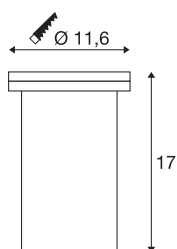

DASAR EXACT 116

outdoor vloerinbouwarmatuur, QPAR51, IP67, rond, roestvrij staal 316, max. 35 W

DASAR EXACT GU10 vloerinbouwspot is de beloofbare hoogvolt vloerinbouwarmatuur van SLV, die overtuigt met zijn roestvrijstalen afdekking en deels gesatineerde glazen afdekking. Dankzij de draai- en zwenkbare GU10 fitting kunt u de lichtbundel individueel uitlijnen. En dankzij de beschermingsgraad IP 67 is hij bijzonder geschikt voor buiten. Daarbij komt nog de hoogwaardige behuizing die gemaakt is van aluminium en roestvrij staal 316. Beleef de buitenarmatuur in actie en overtuig uzelf van een geslaagde lichtervaring.

TECHNISCHE SPECIFICATIES

Art.nr.	228430
Fitting	GU10
Lichtbronnen	QPAR51
Aantal fittingen	1
Inclusief lampen	Geen
Kantelbereik	30 °
Horizontaal draaibereik	90 °
Draai- of kantelbaar	Draai- en zwenkbaar
IP-code	IP 67
Slagvastheidsklasse	IK 08
Slagvastheid	5 Joule
Montage	Inbouw
Montagebeschrijving	Vloer
Mechanische belasting	2 t
Primaire nominale spanning	220-240V ~50/60Hz
Veiligheidsklasse	I
Wattage	35 W
Temperatuur bij glas (lichtemissie)	96 °C
Kleur	roestvrij staal
Lichtval	direct
Diepte	16 cm
Diameter	11.6 cm

Nettogewicht	1.064 kg
Brutogewicht	1.272 kg
Vorm inbouwopening	rond
Inbouwdiepte	17 cm
Inbouwdiameter	11.6 cm
BIG WHITE pagina	721

Aanbevolen Lichtbronnen

1005077	Led lichtbron QPAR51 , GU10, 2700 K, zwart
1005080	Led lichtbron QPAR51 , GU10, 3000 K, zwart
1005083	Led lichtbron QPAR51 , GU10, 4000 K, zwart
1005273	QPAR51 GU10 , led licht- bron 6W 2200 2700K CRI90 36