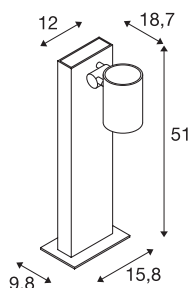

ENOLA_C OUT POLE

staande buitenlamp, led, 3000 K, IP55, antraciet, 35°

De puristische staande lamp ENOLA_C OUT POLE met kantelbare lampenkop is met een warm witte premium COB LED uitgerust. Door de ingebouwde led driver vindt de elektrische aansluiting van de armatuur direct op 230 V aangesloten.

TECHNISCHE SPECIFICATIES

Art.nr.	228545
Draai- of kantelbaar	zwenkbaar
IP-code	IP 55
Montage	Opbouw
Montagebeschrijving	Vloer
Primaire nominale spanning	220-240V ~50/60Hz
Secundaire stroom / spanning	500 mA
Veiligheidsklasse	I
Wattage	11 W
minimale omgevingstemperatuur	-20 °C
maximale omgevingstemperatuur	35 °C
Niveau van inschakelstroom	4.7 A
Duur van inschakelstroom	30 µs
Stroboscopisch effect (SVM)	0.01
Lumen	1060 lm
Lichtkleurtemperatuur	3000 Kelvin
Stralingshoek	35 °
Kleur	antraciet
CRI	80
LXXBXX gegevens	L70B50
Levensduur	30000 h
Lichtval	direct

Lichtbron

916476	
--------	---

Accessoires

228730	VERBINDINGSBOX , 3-polig, IP68
--------	-----------------------------------

Lengte	18.7 cm
Breedte	12 cm
Hoogte	51 cm
Nettogewicht	2.451 kg
Brutogewicht	3.156 kg
BIG WHITE pagina	580