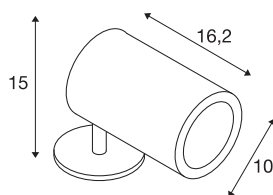

HELIA

outdoor weg- en staande lamp, led, 3000 k, rond, antraciet, 15 W, voor de lamp met grondpin ombouwbaar

De met een krachtige 15 W hoogspanningsled uitgeruste buitenlamp HELIA led is in de lichtkleur warm wit verkrijgbaar. De elektrische aansluiting de van aluminium gemaakte armatuur wordt uitgevoerd door middel van 3 m open kabeleinde rechtstreeks aan 230 V netspanning. Door de beveiligingsklasse IP55 is de armatuur geschikt voor buitengebruik. Deze dimbare armatuur bevat ingebouwde ledlampen.

TECHNISCHE SPECIFICATIES

| | |
|------------------------------|---|
| Art.nr. | 228555 |
| Draai- of kantelbaar | Draai- en zwenkbaar |
| IP-code | IP 66 |
| Slagvastheidsklasse | IK 04 |
| Slagvastheid | 0.5 Joule |
| Montage | Opbouw |
| Montagebeschrijving | Plafond, Vloer, Vloer met accessoires, Wand |
| Dimbaar | Ja |
| Dimtechniek | Fase-afsnijding |
| Primaire nominale spanning | 220-240V ~50/60Hz |
| Secundaire stroom / spanning | 700 mA |
| Veiligheidsklasse | I |
| Wattage | 17 W |
| Niveau van inschakelstroom | 10 A |
| Duur van inschakelstroom | 40 µs |
| Stroboscopisch effect (SVM) | 0.07 |
| Lumen | 1340 lm |
| Lichtkleurtemperatuur | 3000 Kelvin |
| Stralingshoek | 40 ° |
| Kleur | antraciet |
| CRI | 80 |
| LXXBXX gegevens | L70B50 |

Lichtbron

| | |
|--------|---|
| 916476 |  |
|--------|---|

Accessoires

| | |
|--------|--|
| 228560 | GRONDPIN , voor HELIA buiten- en staande lamp, roestvrij stalen, 17 cm |
|--------|--|

| | |
|------------------|----------|
| Levensduur | 40000 h |
| Lichtval | direct |
| Lengte | 16.2 cm |
| Hoogte | 15 cm |
| Diameter | 10 cm |
| Nettogewicht | 1.342 kg |
| Brutogewicht | 1.525 kg |
| BIG WHITE pagina | 599 |