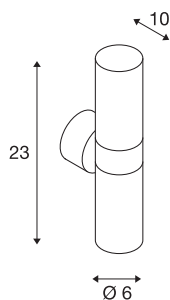

ASTINA

outdoor wandarmatuur, TCR50-SE, IP44, rond, up/down, wit, max. 44 W

De wandarmatuur ASTINA bestaat uit aluminium en glas dat de lichtbronnen afdekt. Dankzij de stand van de twee ingebouwde fittingen, produceert de gemonteerde lamp twee zelfde, maar tegengestelde lichtbundels (UP/DOWN). Door de beveiligingsklasse IP44 is hij geschikt voor buitengebruik. De in meerdere kleurvarianten beschikbare lamp wordt op 230 V netspanning aangesloten.

TECHNISCHE SPECIFICATIES

Art.nr.	228771
Lichtbronnen	TCR50-SE
Aantal fittingen	2
Inclusief lampen	Geen
Aantal verschillende lichtopeningen	2
IP-code	IP 44
Montage	Opbouw
Montagebeschrijving	Wand
Primaire nominale spanning	220-240V ~50/60Hz
Veiligheidsklasse	I
Wattage	11 W
Kleur	wit
Lichtval	direct - indirect
Hoogte	23 cm
Diepte	10 cm
Diameter	6 cm
Nettogewicht	0.826 kg
Brutogewicht	0.895 kg
BIG WHITE pagina	641