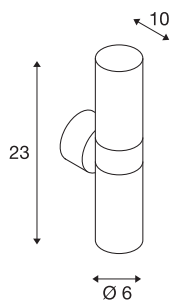

ASTINA

outdoor wandarmatuur, TCR50-SE, IP44, rond, up/down, antraciet, max. 44 W

De wandarmatuur ASTINA bestaat uit aluminium en glas dat de lichtbronnen afdekt. Dankzij de stand van de twee ingebouwde fittingen, produceert de gemonteerde lamp twee zelfde, maar tegengestelde lichtbundels (UP/DOWN). Door de beveiligingsklasse IP44 is hij geschikt voor buitengebruik. De in meerdere kleurvarianten beschikbare lamp wordt op 230 V netspanning aangesloten.

TECHNISCHE SPECIFICATIES

Art.nr.	228775
Lichtbronnen	TCR50-SE
Aantal fittingen	2
Inclusief lampen	Geen
Aantal verschillende lichtopeningen	2
IP-code	IP 44
Montage	Opbouw
Montagebeschrijving	Wand
Primaire nominale spanning	220-240V ~50/60Hz
Veiligheidsklasse	I
Wattage	11 W
Kleur	antraciet
Lichtval	direct - indirect
Hoogte	23 cm
Diepte	10 cm
Diameter	6 cm
Nettogewicht	0.821 kg
Brutogewicht	0.896 kg
BIG WHITE pagina	641