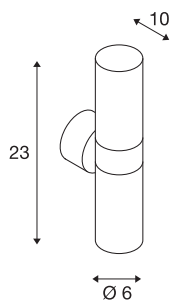

ASTINA

outdoor wandarmatuur, TCR50-SE, IP44, rond, up/-down, geborsteld aluminium, max. 44 W

De wandarmatuur ASTINA bestaat uit aluminium en glas dat de lichtbronnen afdekt. Dankzij de stand van de twee ingebouwde fittingen, produceert de gemonteerde lamp twee zelfde, maar tegengestelde lichtbundels (UP/DOWN). Door de beveiligingsklasse IP44 is hij geschikt voor buitengebruik. De in meerdere kleurvarianten beschikbare lamp wordt op 230 V netspanning aangesloten.

TECHNISCHE SPECIFICATIES

Art.nr.	228776
Lichtbronnen	TCR50-SE
Aantal fittingen	2
Inclusief lampen	Geen
Aantal verschillende lichtopeningen	2
IP-code	IP 44
Montage	Opbouw
Montagebeschrijving	Wand
Primaire nominale spanning	220-240V ~50/60Hz
Veiligheidsklasse	I
Wattage	11 W
Kleur	alu
Lichtval	direct - indirect
Hoogte	23 cm
Diepte	10 cm
Diameter	6 cm
Nettogewicht	0.822 kg
Brutogewicht	0.898 kg
BIG WHITE pagina	641